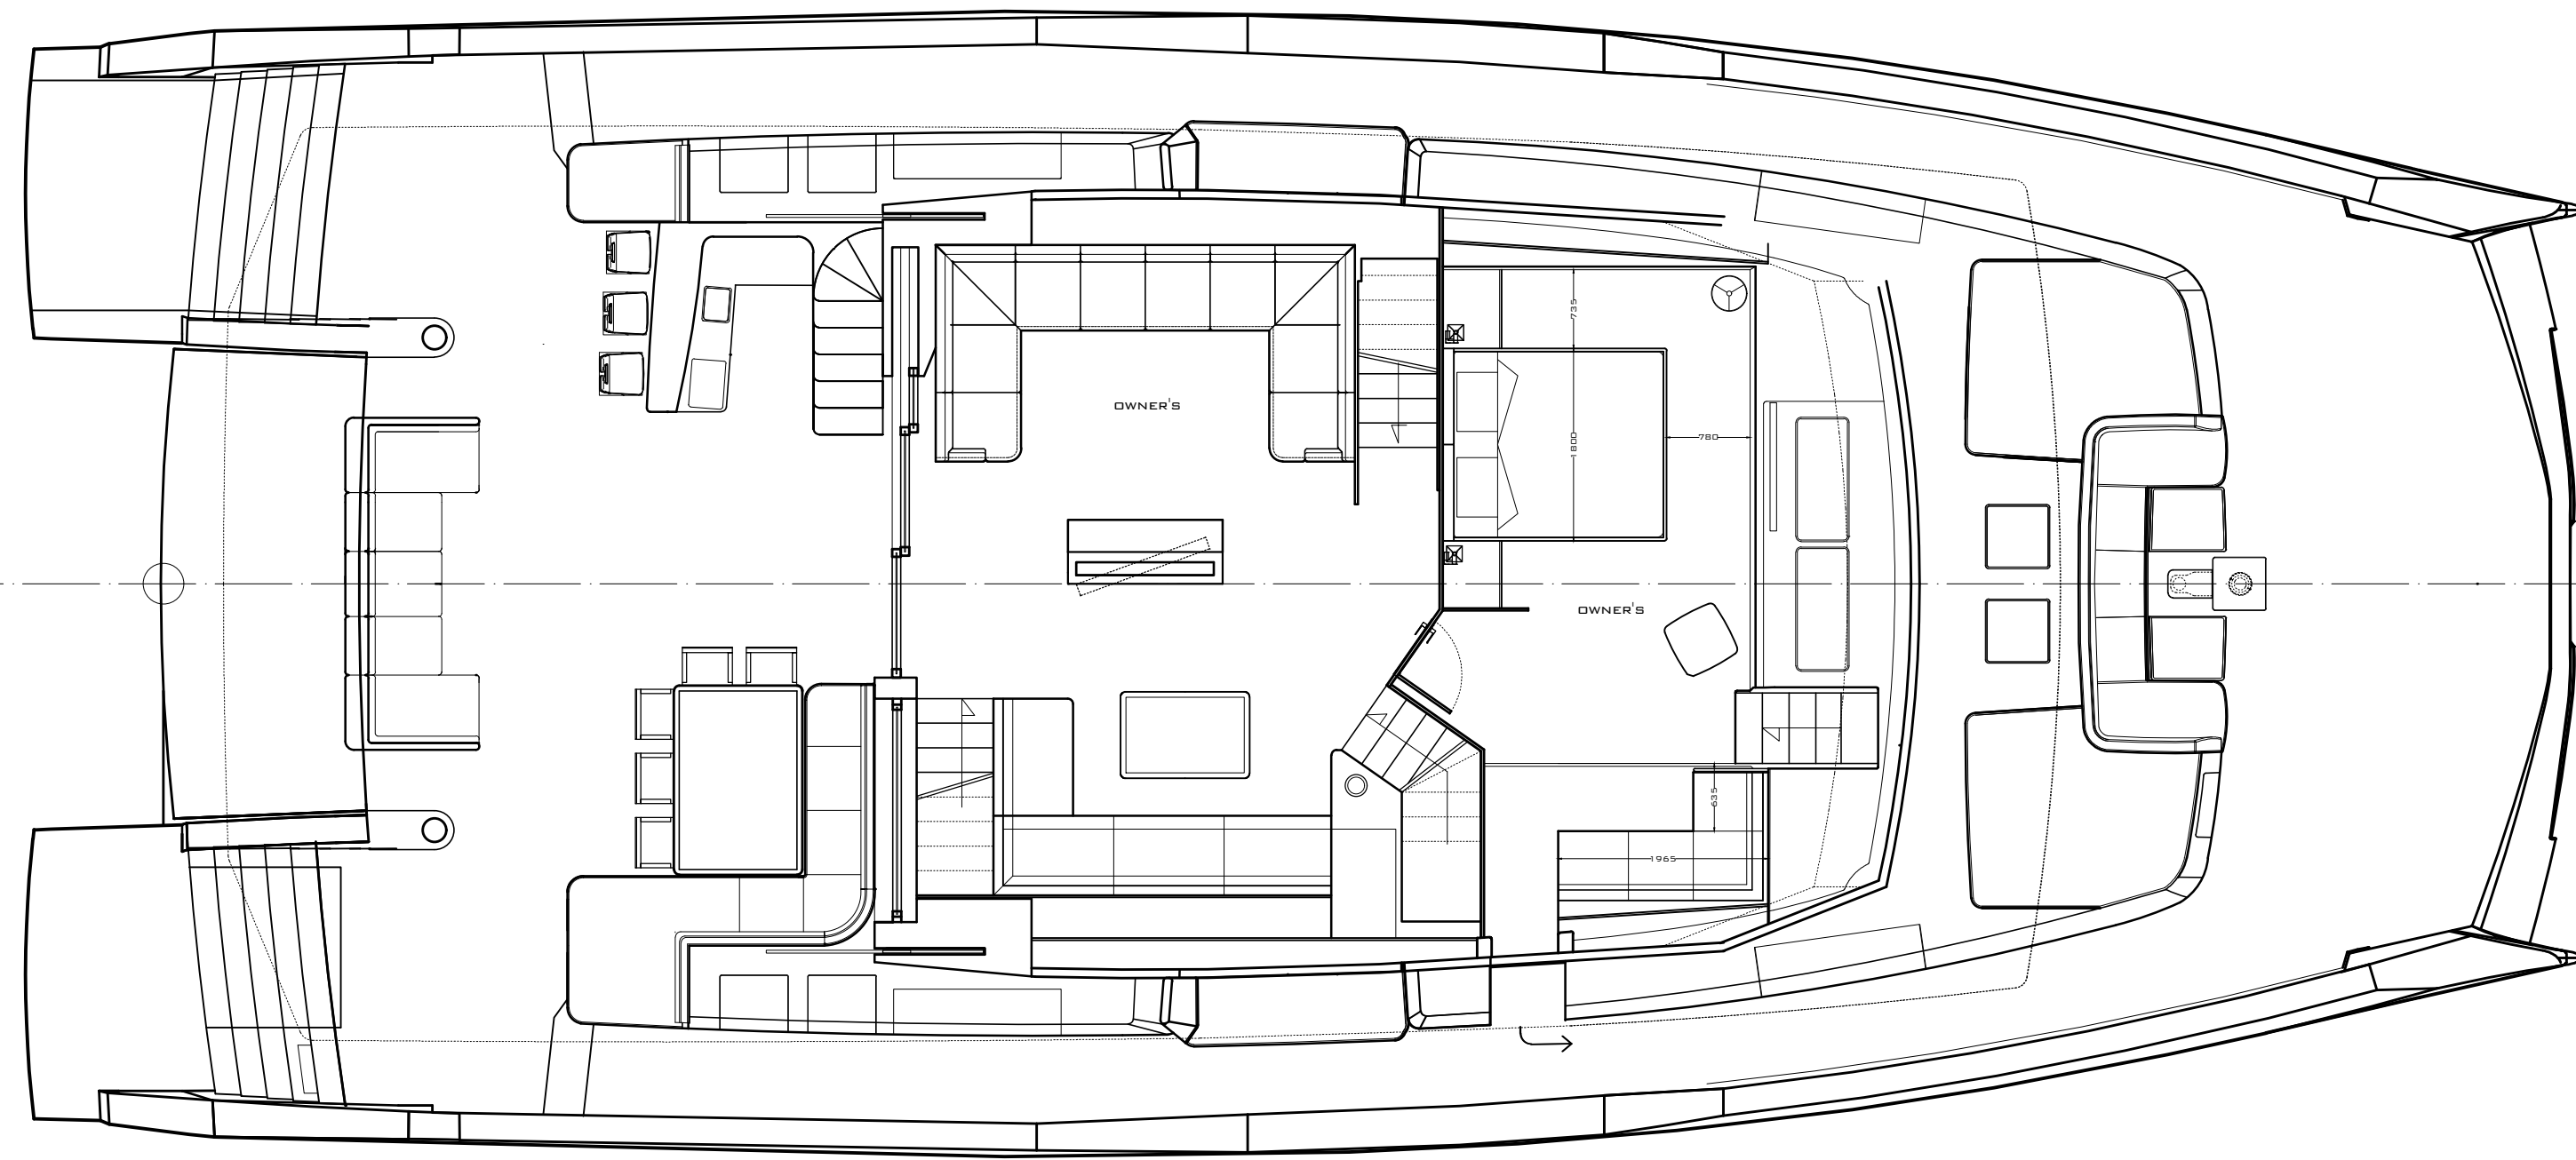

58 SOLAR PANELS
instead of 64

CL ————— CL

CL ————— CL

BL
-02 -01 0 01 02 03 04 05 06 07 08 09 10 11 12 13 14 15 16 17 18 19 20 21 22 23

CL ————— CL

CL ————— CL

BL
-02 -01 0 01 02 03 04 05 06 07 08 09 10 11 12 13 14 15 16 17 18 19 20 21 22 23

FLY DECK OPEN

**PRELIMINARY CONCEPT
NOT BINDING**

| | |
|--|--------------------|
| MARCO GEMELLI YTD DESIGN WWW.MARCOGEMELLI.COM | |
| DRAWING SOLAR WALK GLENN 803 FLY DECK GA | DATE 19-07-2019 |
| SCALE 0:00 | SHEET NO. 001 |