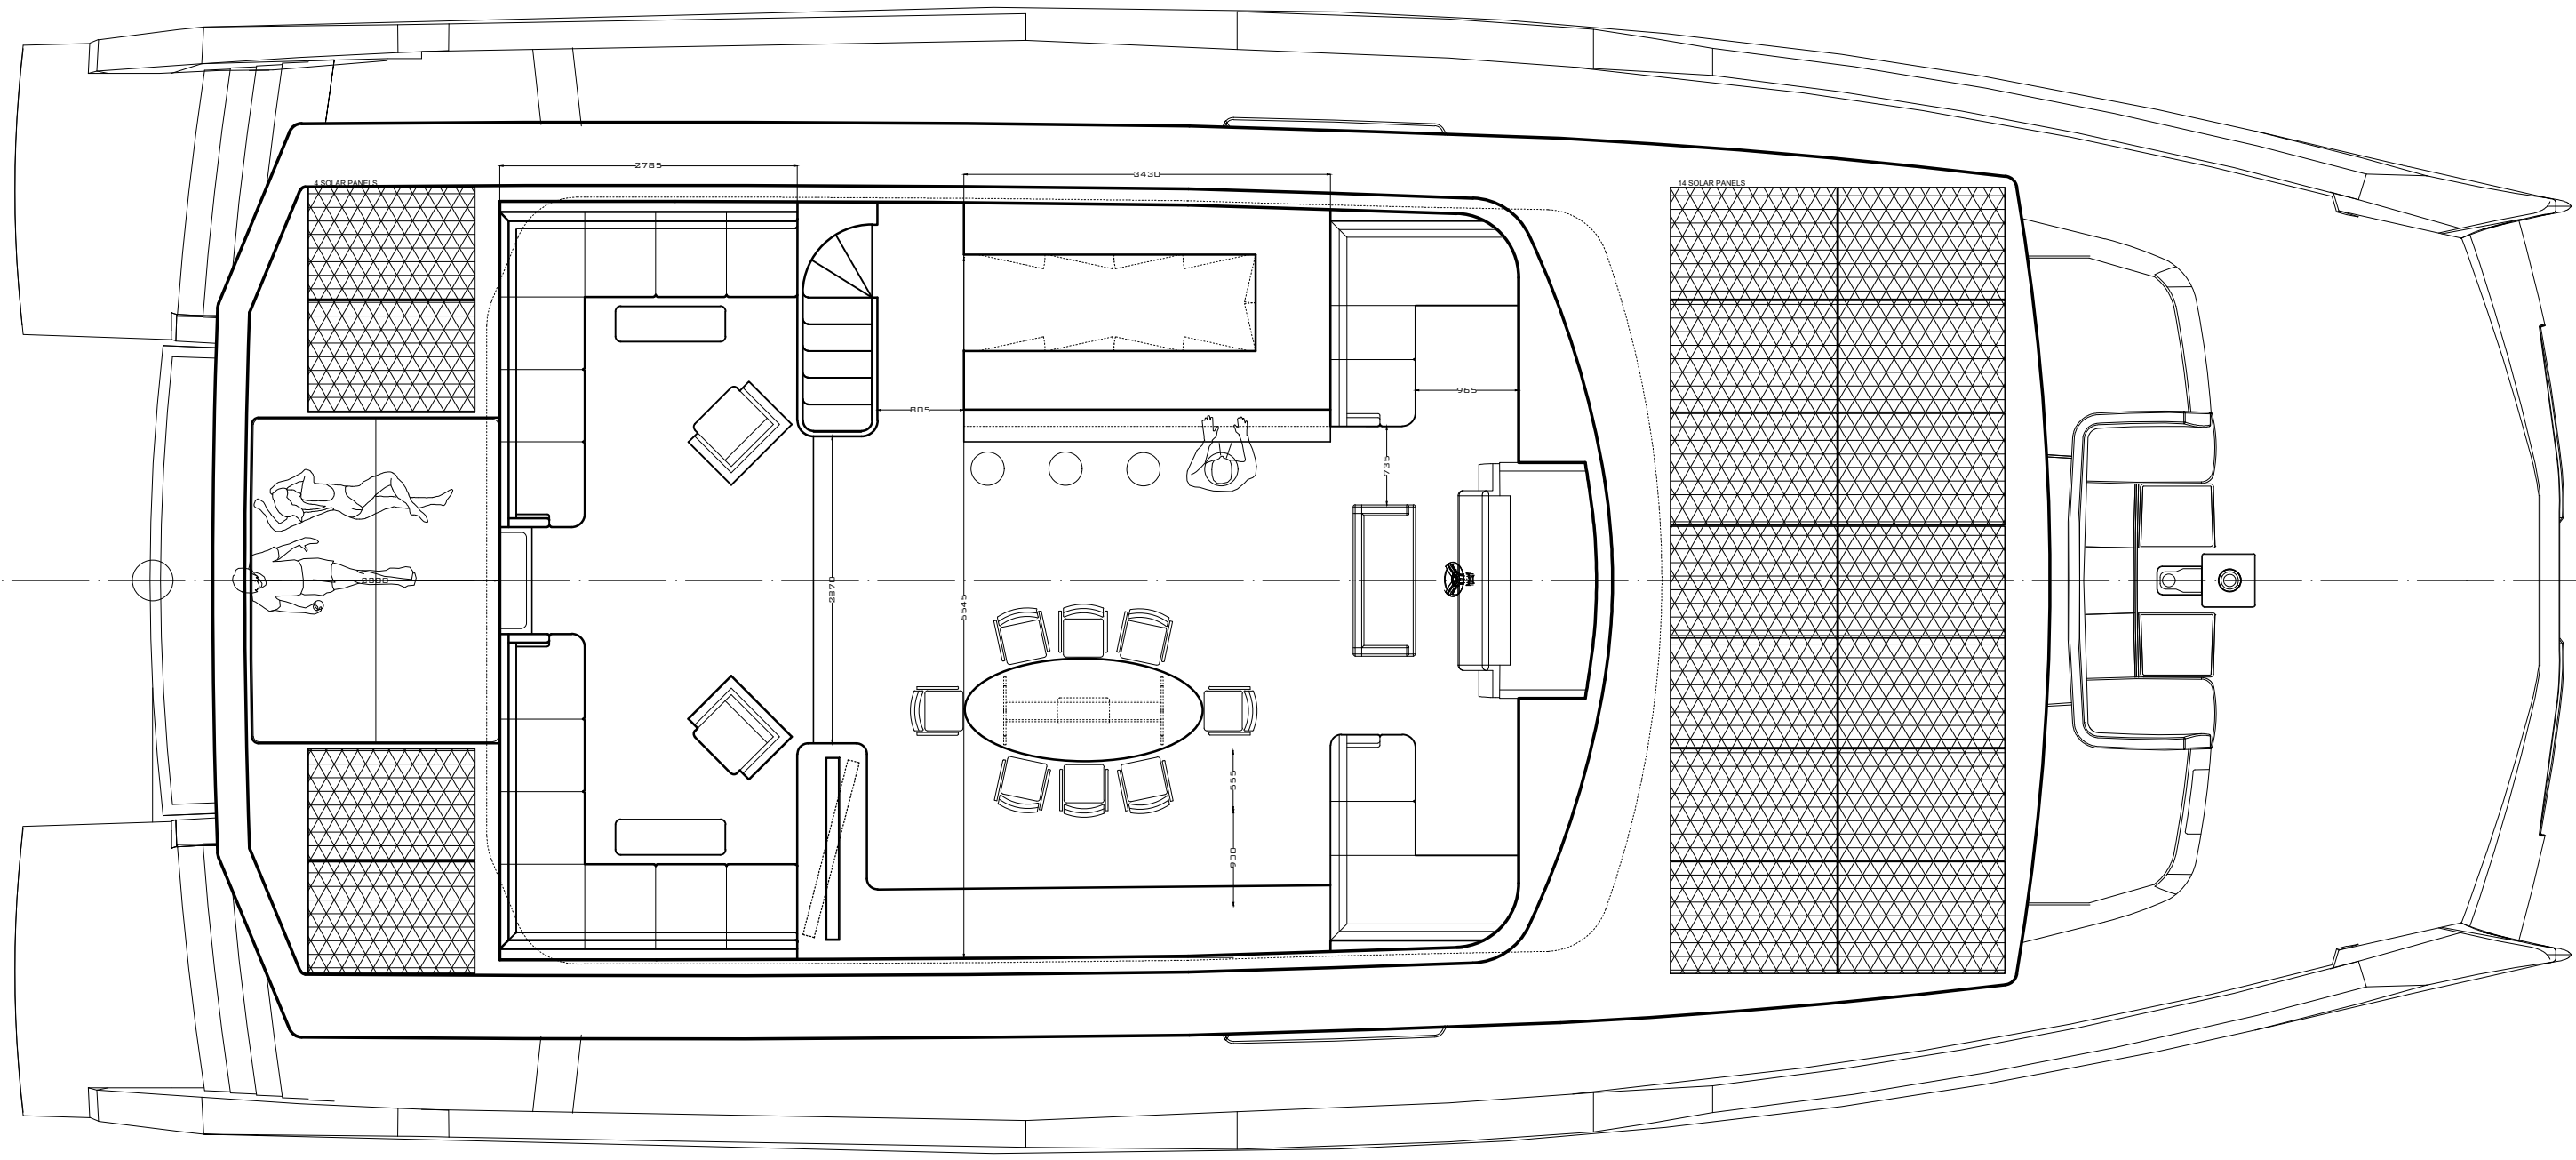

58 SOLAR PANELS
instead of 64

CL ————— CL

CL ————— CL

BL
-02 -01 0 01 02 03 04 05 06 07 08 09 10 11 12 13 14 15 16 17 18 19 20 21 22 23

CL ————— CL

CL ————— CL

BL
-02 -01 0 01 02 03 04 05 06 07 08 09 10 11 12 13 14 15 16 17 18 19 20 21 22 23

FLY DECK OPEN

**PRELIMINARY CONCEPT
NOT BINDING**

| | |
|--|--------------------|
| MARCO GEMELLI YTD DESIGN WWW.MARCOGEMELLI.COM | |
| DRAWING SOLAR WALK GLENN 803 FLY DECK GA | DATE 19-07-2019 |
| SCALE 0:00 | SHEET NO. 001 |