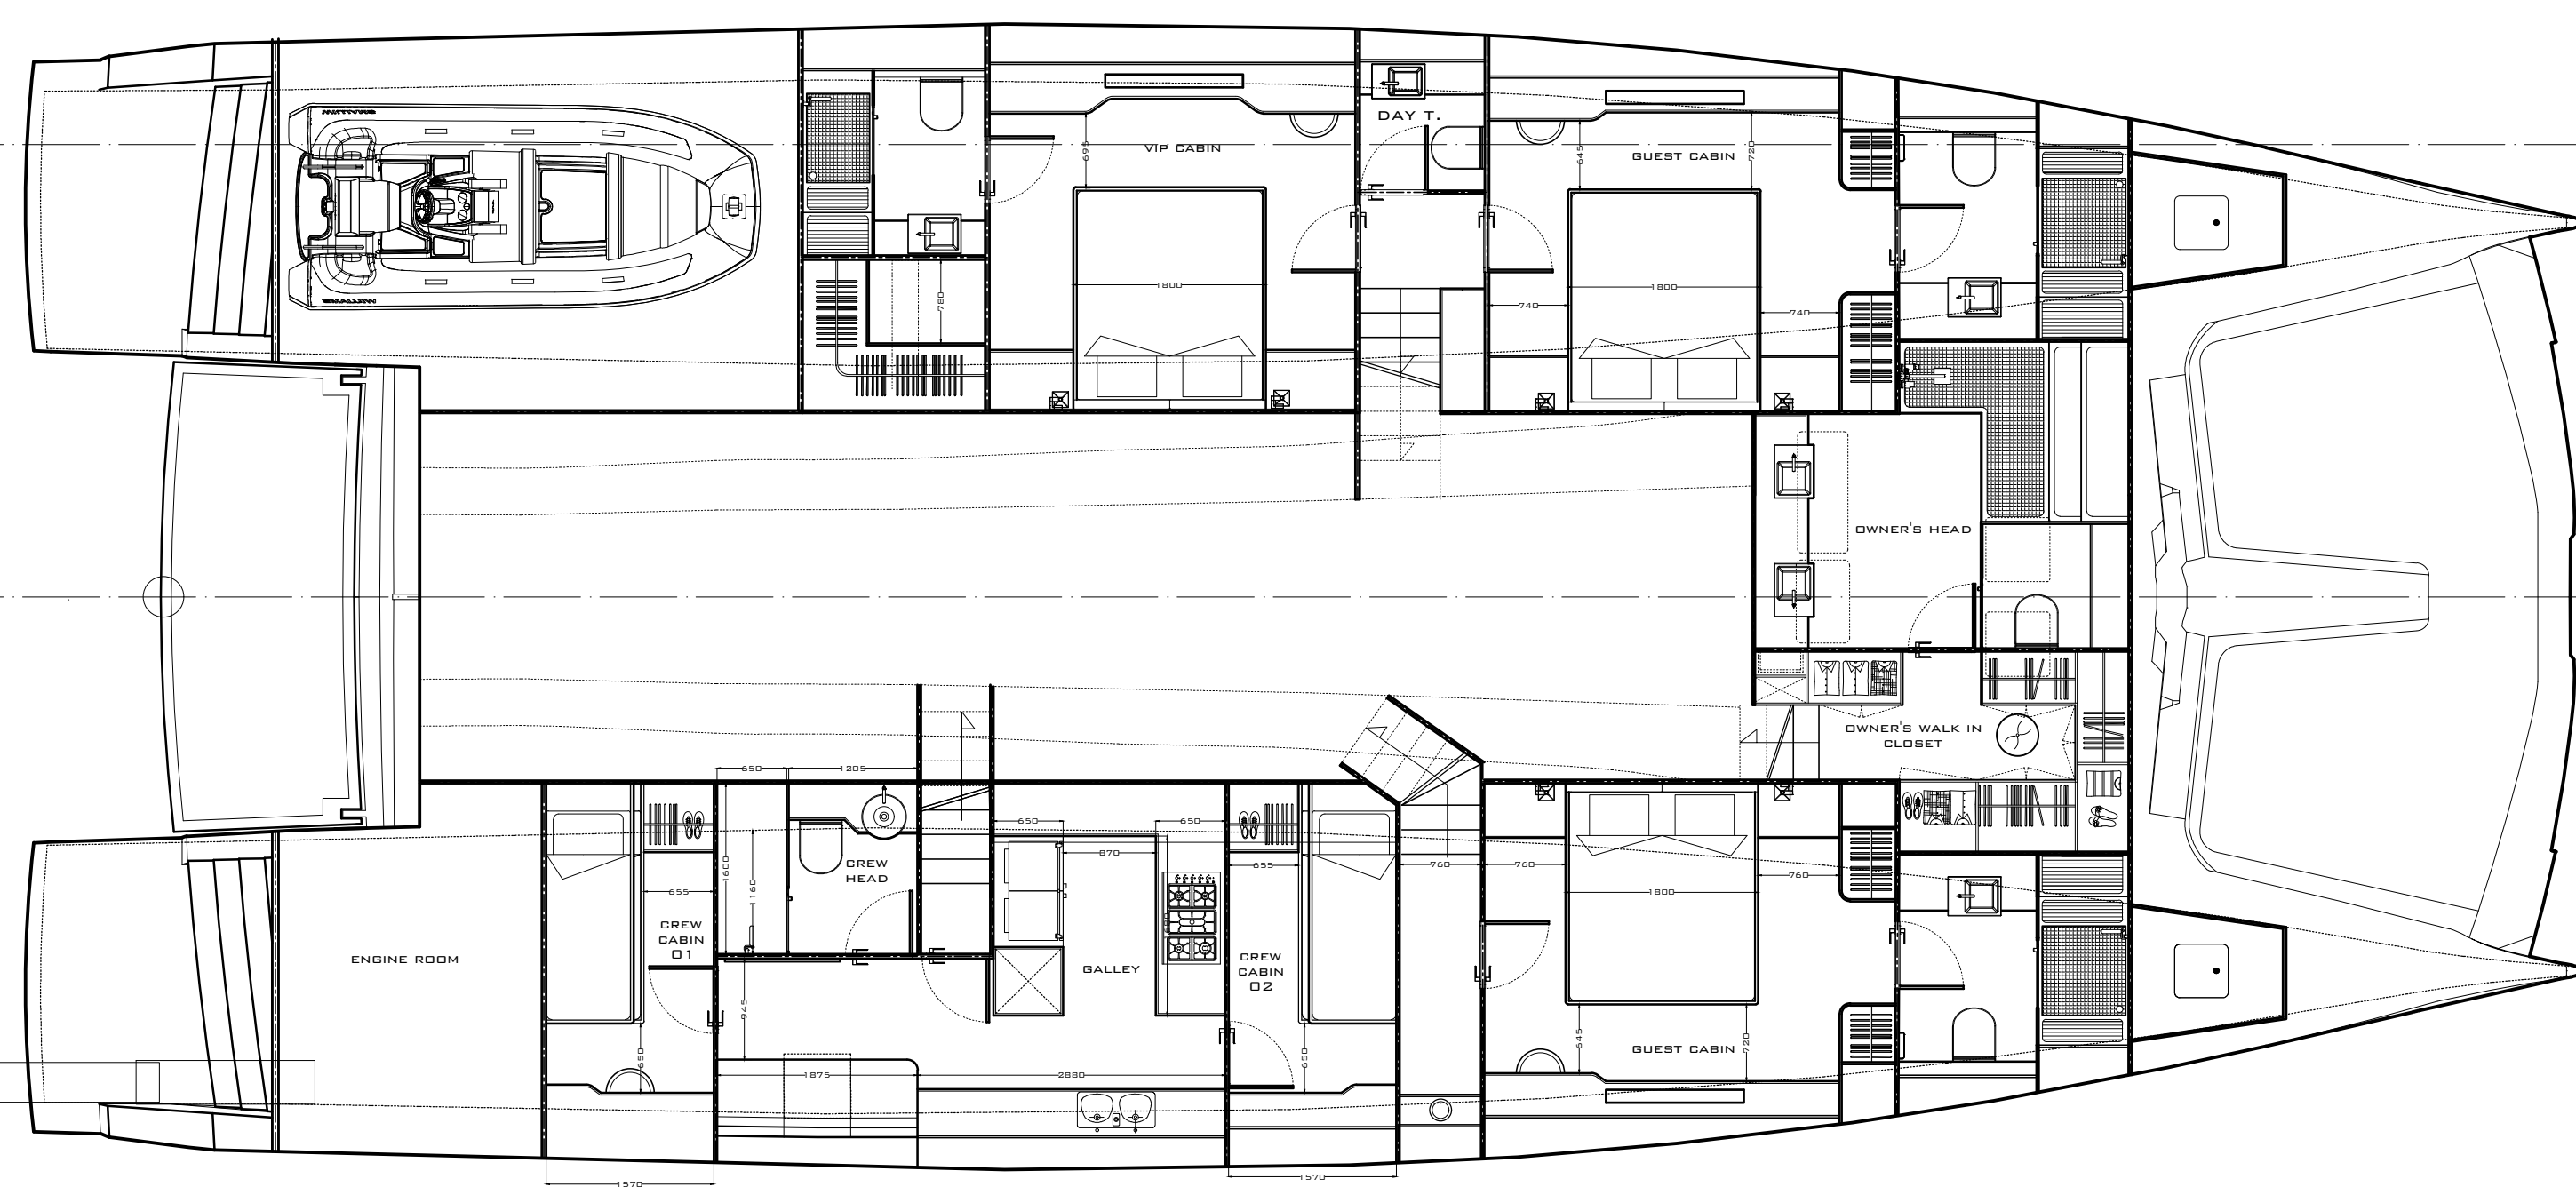

58 SOLAR PANELS
instead of 64

CL ————— CL

CL ————— CL

BL
-02 -01 0 01 02 03 04 05 06 07 08 09 10 11 12 13 14 15 16 17 18 19 20 21 22 23

CL ————— CL

CL ————— CL

BL
-02 -01 0 01 02 03 04 05 06 07 08 09 10 11 12 13 14 15 16 17 18 19 20 21 22 23

FLY DECK OPEN

**PRELIMINARY CONCEPT
NOT BINDING**

| | |
|--|--------------------|
| MARCO GEMELLI YTD DESIGN WWW.MARCOGEMELLI.COM | |
| DRAWING SOLAR WALK GLENN 803 FLY DECK GA | DATE 19-07-2019 |
| SCALE 0:00 | SHEET NO. 001 |